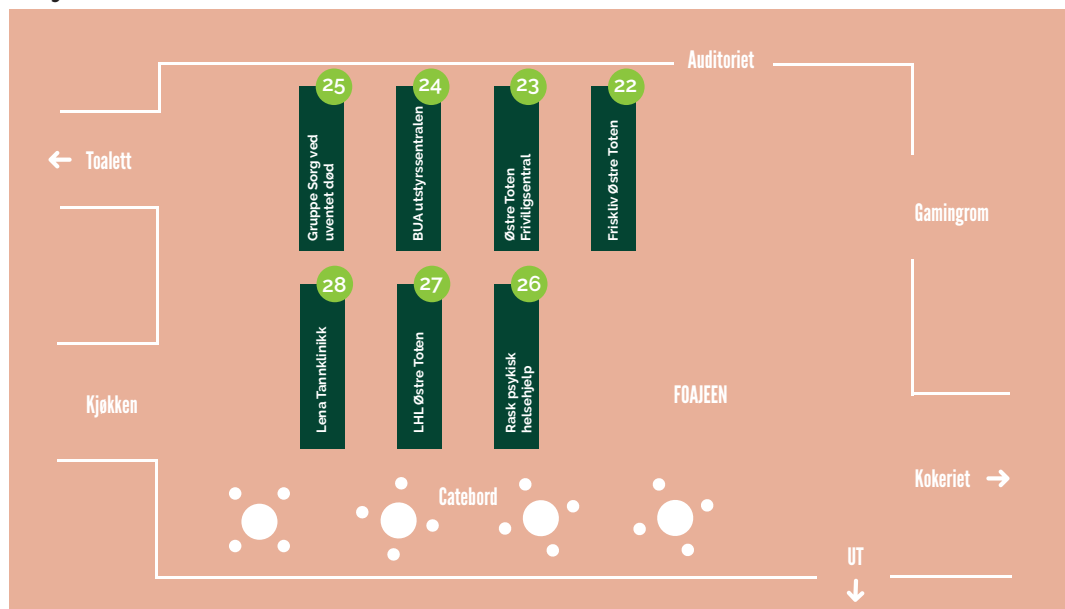

21 Unicare Steffensrud

22 Friskliv Østre Toten

23 Østre Toten Frivilligsentral

24 BUA Utstyrssentralen

25 Gruppe sorg ved uventet død

26 Rask Psykisk Helsehjelp
Østre Toten kommune

27 LHL Østre Toten

28 Lena Tannklinikk

29 Reserveplass

30 Boligutvikler Østre Toten
kommune

31 Maske + Bandagist Gjøvik

32 Østre Toten helsesportlag

33 Toresen Sport

34 Gutun Maskinlag

35 Toten Gammelbilkubb

36 Østre Toten Brannvesen

37 OL Totentroll

38 HD Solskjerming

Kart

Kokeriet

Foajeen

Kart

Midtgang

Uteområde ved Mjøsas Ark