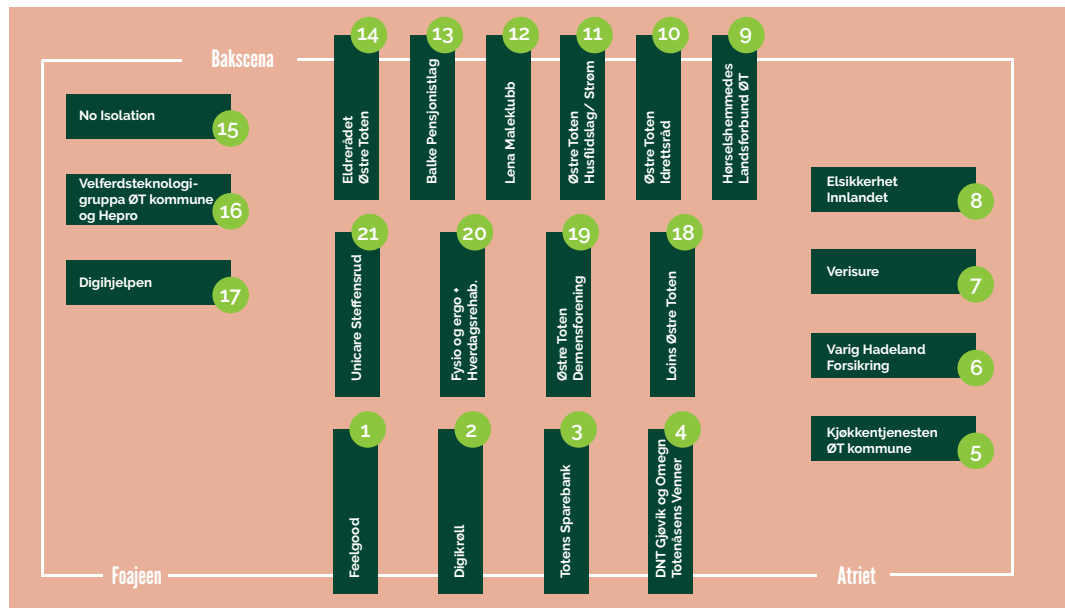

Kart

Kokeriet